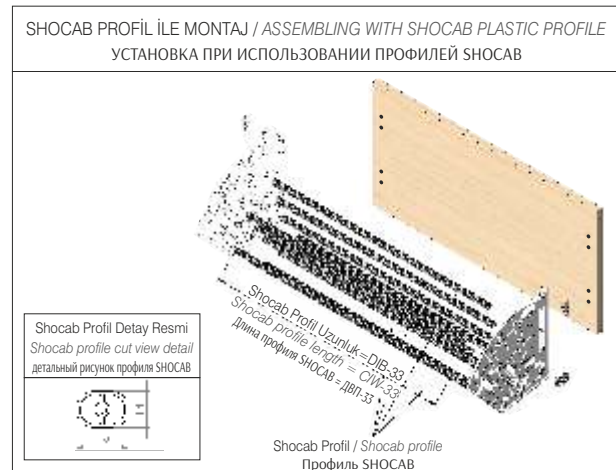

Ayakkabılıklar / Shoe Racks / Полки для обуви

SİPARİŞ KODU ORDER CODE Артикул	F	KOD CODE КОД	AÇIKLAMA DESCRIPTION / НАИМЕНОВАНИЕ	D	LxWxH	Set компл.
					kg	Set компл.
107-01-08	302, 303, 309	-	Shocab Üçlü Plastik Ayakkabılık Shocab Triple Plastic Shoe Rack Shocab- Полка для обуви трехсекционная пластиковая	-	58 x 50 x 30,5	-
					11,000 kg	30
107-01-11	302, 303, 309	-	Shocab Üçlü plastik ayakkabılık Shocab Triple plastic shoe rack Shocab- Полка для обуви трехсекционная пластиковая	Pimli With Pin с дюбелем	58 x 50 x 30,5	-
					11,100 kg	30
110-09-20	302, 303, 309	-	Shocab Ara Bağlantı Profili Shocab Plastic Profile Профиль для полки Shocab	Siparişe Göre Depends on order В зависимости от заказа	Siparişe Göre Depends on order В зависимости от заказа	Siparişe Göre Depends on order В зависимости от заказа

107-01-08

Elite and Practical Plastic Shoe Rack
Shocab³

107-01-11

110-09-20

Elite and Practical Plastic Shoe Rack
Shocab3

ölçülerde değişiklik yapma hakkı saklıdır. • MESAN reserves the right to change the dimensions. • Компания оставляет за собой право вносить изменения в размеры.