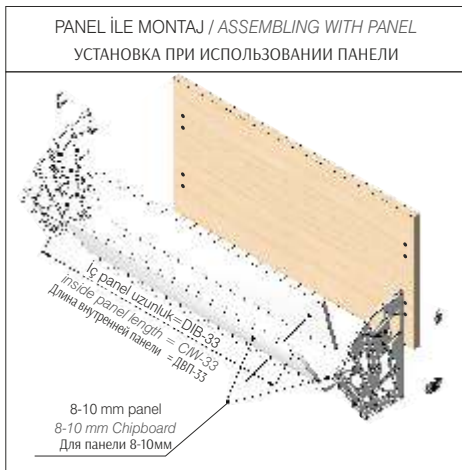

KABİN ARKA BAKIŞ / CABINET BACK VIEW
ВИД СЗАДИ МОДУЛЯ

DETAY B
DETAIL B
ДЕТАЛЬ B

A-A VIEW

A-A VIEW

A-A VIEW

Ayakkabılıklar / Shoe Racks / Полки для обуви

SİPARİŞ KODU ORDER CODE Артикул	F	KOD CODE КОД	AÇIKLAMA DESCRIPTION / НАИМЕНОВАНИЕ	D	LxWxH	Set
					kg	компл.
107-01-07	302, 303, 309	-	Shocab ikili Plastik Ayakkabılık Shocab Double Plastic Shoe Rack Shocab- Полка для обуви двухсекционная пластиковая	-	58 x 56 x 26,5	-
					8,300 kg	30
107-01-10	302, 303, 309	-	Shocab ikili plastik ayakkabılık Shocab Double plastic shoe rack Shocab- Полка для обуви двухсекционная пластиковая	-	58 x 56 x 26,5	-
					8,500 kg	30
110-09-20	302, 303, 309	-	Shocab Ara Bağlantı Profili Shocab Plastic Profile Профиль для полки Shocab	Siparişe Göre Depends on order В зависимости от заказа	Siparişe Göre Depends on order В зависимости от заказа	Siparişe Göre Depends on order В зависимости от заказа

Elite and Practical Plastic Shoe Rack
Shocab²

ölçülerde değişiklik yapma hakkı saklıdır. • MESAN reserves the right to change the dimensions. • Компания оставляет за собой право вносить изменения в размеры.