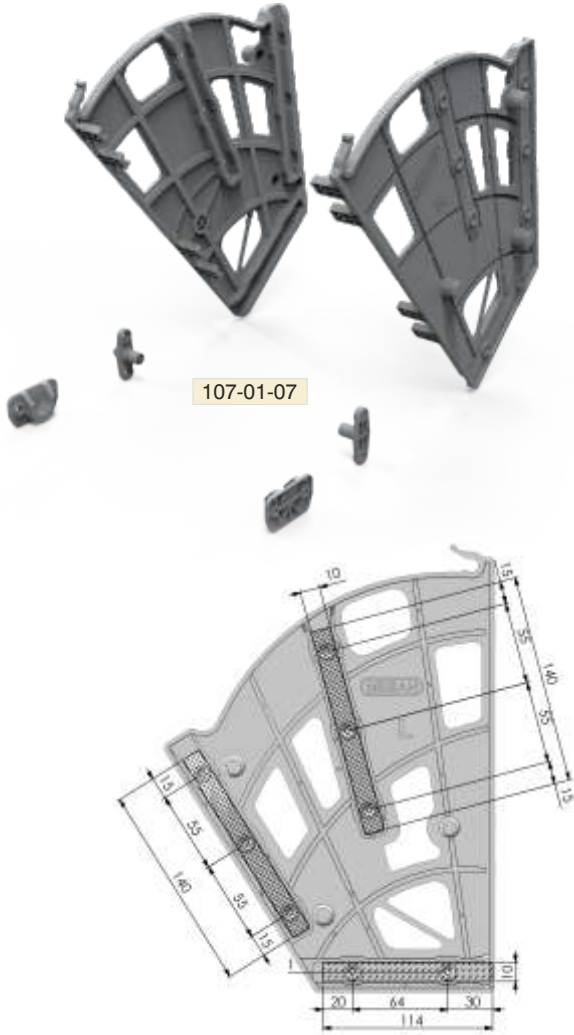

Ayakkabılıklar / Shoe Racks / Полки для обуви

SİPARİŞ KODU ORDER CODE Артикул	F	KOD CODE КОД	AÇIKLAMA DESCRIPTION / НАИМЕНОВАНИЕ	D	LxWxH	Set компл.
					kg	Set компл.
107-01-06	302, 303, 309	-	Shocab Tekli Plastik Ayakkabılık Shocab Single Plastic Shoe Rack Shocab- Полка для обуви односекционная пластиковая	-	36,5 x 30,5 x 43	-
					6,900 kg	40
107-01-09	302, 303, 309	-	Shocab Tekli plastik ayakkabılık Shocab Single plastic shoe rack Shocab- Полка для обуви двухсекционная пластиковая	-	36,5 x 30,5 x 43	-
					7,000 kg	40
110-09-20	302, 303, 309	-	Shocab Ara Bağlantı Profili Shocab Plastic Profile Профиль для полки Shocab	Siparişe Göre Depends on order В зависимости от заказа	Siparişe Göre Depends on order В зависимости от заказа	Siparişe Göre Depends on order В зависимости от заказа

KABİN ARKA BAKIŞ / CABINET BACK VIEW
ВИД СЗАДИ МОДУЛЯ

DETAY B
DETAIL B
ДЕТАЛЬ B

A-A VIEW

A-A VIEW

A-A VIEW

Ayakkabılıklar / Shoe Racks / Полки для обуви

SİPARİŞ KODU ORDER CODE Артикул	F	KOD CODE КОД	AÇIKLAMA DESCRIPTION / НАИМЕНОВАНИЕ	D	LxWxH	Set
					kg	компл.
107-01-07	302, 303, 309	-	Shocab ikili Plastik Ayakkabılık Shocab Double Plastic Shoe Rack Shocab- Полка для обуви двухсекционная пластиковая	-	58 x 56 x 26,5	-
					8,300 kg	30
107-01-10	302, 303, 309	-	Shocab ikili plastik ayakkabılık Shocab Double plastic shoe rack Shocab- Полка для обуви двухсекционная пластиковая	-	58 x 56 x 26,5	-
					8,500 kg	30
110-09-20	302, 303, 309	-	Shocab Ara Bağlantı Profili Shocab Plastic Profile Профиль для полки Shocab	Siparişe Göre Depends on order В зависимости от заказа	Siparişe Göre Depends on order В зависимости от заказа	Siparişe Göre Depends on order В зависимости от заказа

Elite and Practical Plastic Shoe Rack
Shocab²

ölçülerde değişiklik yapma hakkı saklıdır. • MESAN reserves the right to change the dimensions. • Компания оставляет за собой право вносить изменения в размеры.