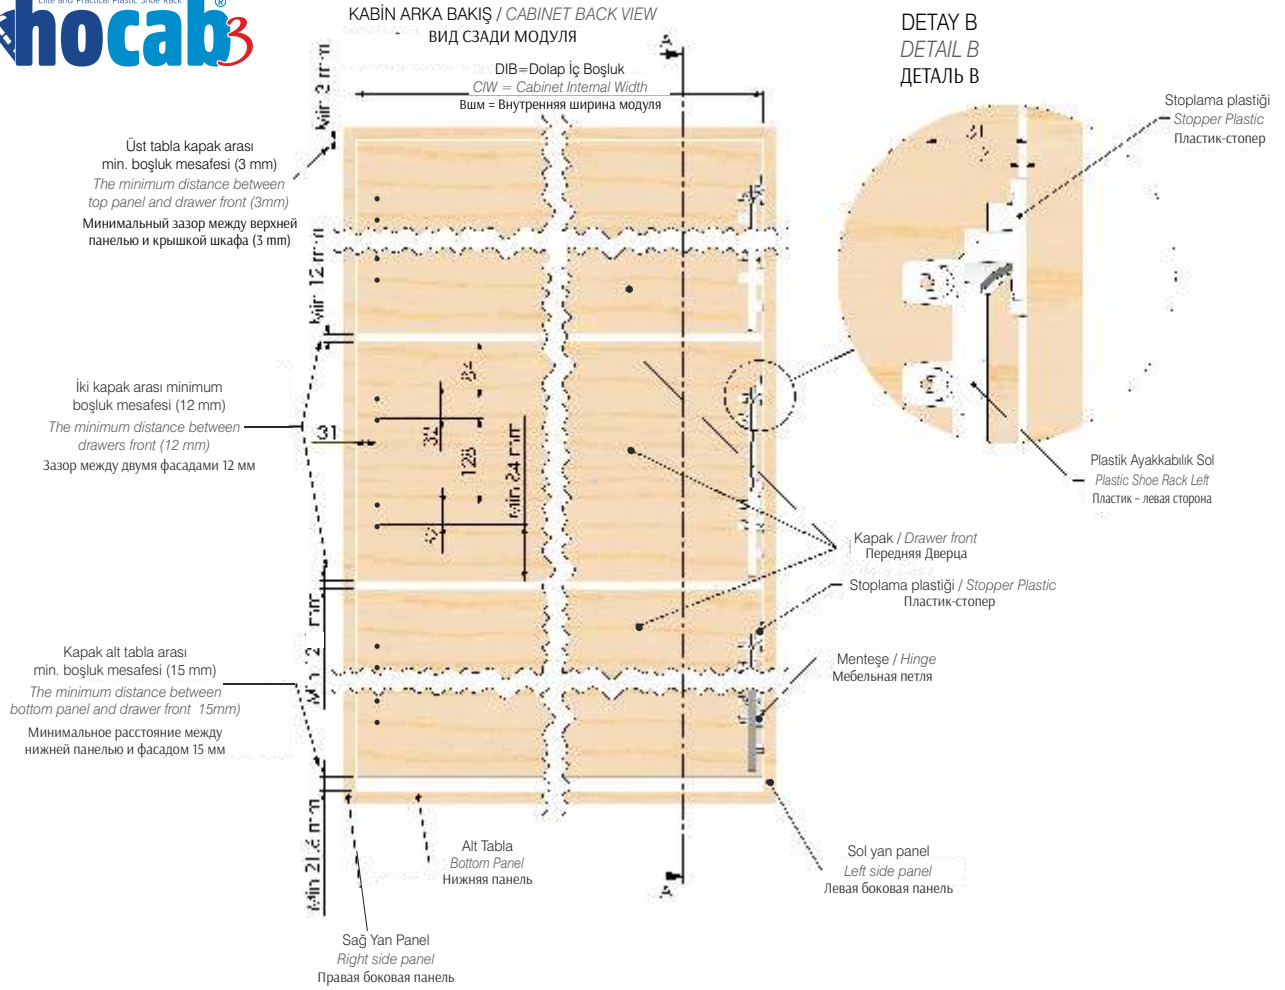

Ayakkabılıklar / Shoe Racks / Полки для обуви

SİPARİŞ KODU ORDER CODE Артикул	F	KOD CODE КОД	AÇIKLAMA DESCRIPTION / НАИМЕНОВАНИЕ	D	LxWxH	Set компл.
					kg	Set компл.
107-01-08	302, 303, 309	-	Shocab Üçlü Plastik Ayakkabılık Shocab Triple Plastic Shoe Rack Shocab- Полка для обуви трехсекционная пластиковая	-	58 x 50 x 30,5	-
					11,000 kg	30
107-01-11	302, 303, 309	-	Shocab Üçlü plastik ayakkabılık Shocab Triple plastic shoe rack Shocab- Полка для обуви трехсекционная пластиковая	Pimli With Pin с дюбелем	58 x 50 x 30,5	-
					11,100 kg	30
110-09-20	302, 303, 309	-	Shocab Ara Bağlantı Profili Shocab Plastic Profile Профиль для полки Shocab	Siparişe Göre Depends on order В зависимости от заказа	Siparişe Göre Depends on order В зависимости от заказа	Siparişe Göre Depends on order В зависимости от заказа

107-01-08

Elite and Practical Plastic Shoe Rack
Shocab³

107-01-11

110-09-20

Elite and Practical Plastic Shoe Rack
Shocab3

ölçülerde değişiklik yapma hakkı saklıdır. • MESAN reserves the right to change the dimensions. • Компания оставляет за собой право вносить изменения в размеры.