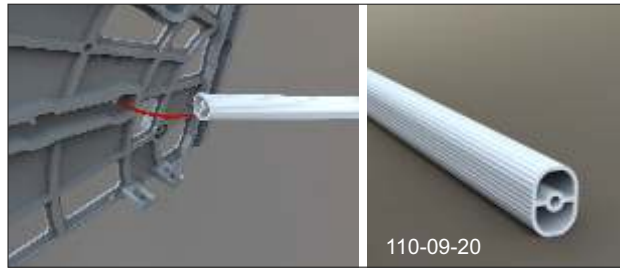

Ayakkabılıklar / Shoe Racks / Полки для обуви

SİPARİŞ KODU ORDER CODE Артикул	F	KOD CODE КОД	AÇIKLAMA DESCRIPTION / НАИМЕНОВАНИЕ	D	LxWxH	Set компл.
					kg	Set компл.
107-01-08	302, 303, 309	-	Shocab Üçlü Plastik Ayakkabılık Shocab Triple Plastic Shoe Rack Shocab- Полка для обуви трехсекционная пластиковая	-	58 x 50 x 30,5	-
					11,000 kg	30
107-01-11	302, 303, 309	-	Shocab Üçlü plastik ayakkabılık Shocab Triple plastic shoe rack Shocab- Полка для обуви трехсекционная пластиковая	Pimli With Pin с дюбелем	58 x 50 x 30,5	-
					11,100 kg	30
110-09-20	302, 303, 309	-	Shocab Ara Bağlantı Profili Shocab Plastic Profile Профиль для полки Shocab	Siparişe Göre Depends on order В зависимости от заказа	Siparişe Göre Depends on order В зависимости от заказа	Siparişe Göre Depends on order В зависимости от заказа

107-01-08

Elite and Practical Plastic Shoe Rack
Shocab³

107-01-11

110-09-20

Elite and Practical Plastic Shoe Rack
Shocab3

ölçülerde değişiklik yapma hakkı saklıdır. • MESAN reserves the right to change the dimensions. • Компания оставляет за собой право вносить изменения в размеры.