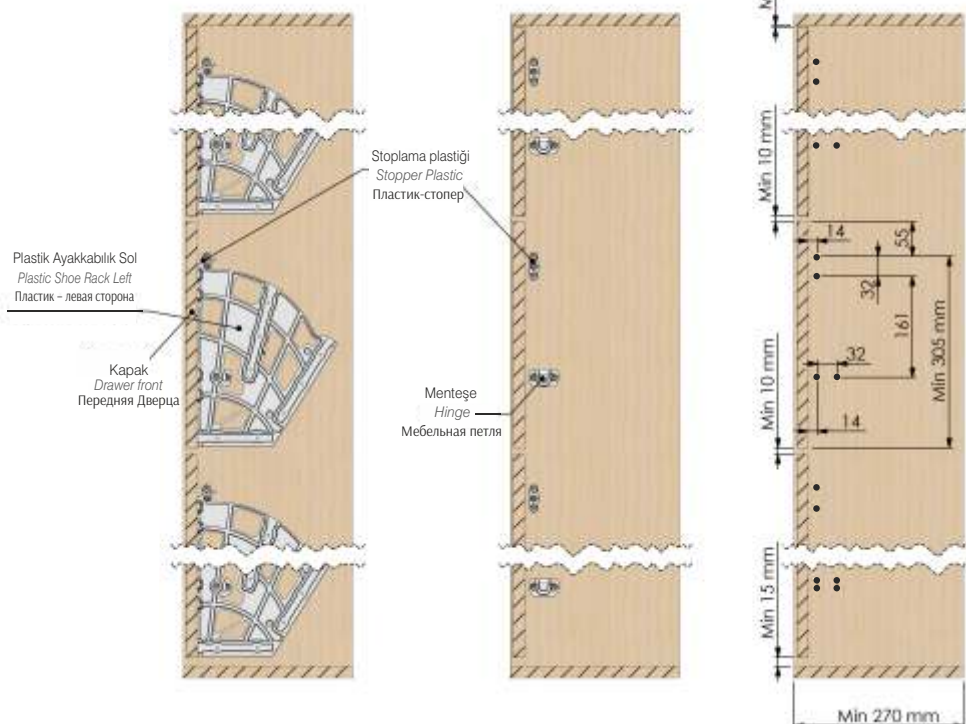

Elite and Practical Plastic Shoe Rack
Shocab²

ölçülerde değişiklik yapma hakkı saklıdır. • MESAN reserves the right to change the dimensions. • Компания оставляет за собой право вносить изменения в размеры.

1A3.

KABİN ARKA BAKIŞ / CABINET BACK VIEW
ВИД СЗАДИ МОДУЛЯ

A-A VIEW

A-A VIEW

A-A VIEW

ölçülerde değişiklik yapma hakkı saklıdır. • MESAN reserves the right to change the dimensions. • Компания оставляет за собой право вносить изменения в размеры.

Ayakkabılıklar / Shoe Racks / Полки для обуви

SİPARİŞ KODU ORDER CODE Артикул	F	KOD CODE КОД	AÇIKLAMA DESCRIPTION / НАИМЕНОВАНИЕ	D	LxWxH	Set компл.
					kg	Set компл.
107-01-08	302, 303, 309	-	Shocab Üçlü Plastik Ayakkabılık Shocab Triple Plastic Shoe Rack Shocab- Полка для обуви трехсекционная пластиковая	-	58 x 50 x 30,5	-
					11,000 kg	30
107-01-11	302, 303, 309	-	Shocab Üçlü plastik ayakkabılık Shocab Triple plastic shoe rack Shocab- Полка для обуви трехсекционная пластиковая	Pimli With Pin с дюбелем	58 x 50 x 30,5	-
					11,100 kg	30
110-09-20	302, 303, 309	-	Shocab Ara Bağlantı Profili Shocab Plastic Profile Профиль для полки Shocab	Siparişe Göre Depends on order В зависимости от заказа	Siparişe Göre Depends on order В зависимости от заказа	Siparişe Göre Depends on order В зависимости от заказа

107-01-08

Elite and Practical Plastic Shoe Rack
Shocab³

107-01-11

110-09-20

Elite and Practical Plastic Shoe Rack
Shocab3

ölçülerde değişiklik yapma hakkı saklıdır. • MESAN reserves the right to change the dimensions. • Компания оставляет за собой право вносить изменения в размеры.