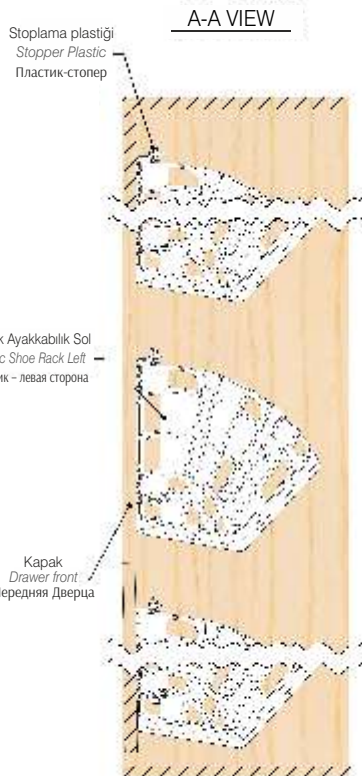

Ayakkabılıklar / Shoe Racks / Полки для обуви

SİPARİŞ KODU ORDER CODE Артикул	F	KOD CODE КОД	AÇIKLAMA DESCRIPTION / НАИМЕНОВАНИЕ	D	LxWxH	Set компл.
					kg	Set компл.
107-01-08	302, 303, 309	-	Shocab Üçlü Plastik Ayakkabılık Shocab Triple Plastic Shoe Rack Shocab- Полка для обуви трехсекционная пластиковая	-	58 x 50 x 30,5	-
					11,000 kg	30
107-01-11	302, 303, 309	-	Shocab Üçlü plastik ayakkabılık Shocab Triple plastic shoe rack Shocab- Полка для обуви трехсекционная пластиковая	Pimli With Pin с дюбелем	58 x 50 x 30,5	-
					11,100 kg	30
110-09-20	302, 303, 309	-	Shocab Ara Bağlantı Profili Shocab Plastic Profile Профиль для полки Shocab	Siparişe Göre Depends on order В зависимости от заказа	Siparişe Göre Depends on order В зависимости от заказа	Siparişe Göre Depends on order В зависимости от заказа

107-01-08

Elite and Practical Plastic Shoe Rack
Shocab³

107-01-11

110-09-20

Elite and Practical Plastic Shoe Rack
Shocab3

ölçülerde değişiklik yapma hakkı saklıdır. • MESAN reserves the right to change the dimensions. • Компания оставляет за собой право вносить изменения в размеры.