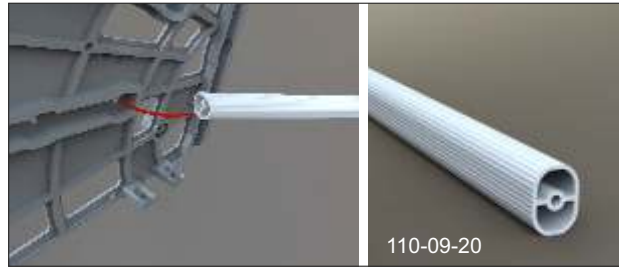

Ayakkabılıklar / Shoe Racks / Полки для обуви

SİPARİŞ KODU ORDER CODE Артикул	F	KOD CODE КОД	AÇIKLAMA DESCRIPTION / НАИМЕНОВАНИЕ	D	LxWxH	Set компл.
					kg	Set компл.
107-01-06	302, 303, 309	-	Shocab Tekli Plastik Ayakkabılık Shocab Single Plastic Shoe Rack Shocab- Полка для обуви односекционная пластиковая	-	36,5 x 30,5 x 43	-
					6,900 kg	40
107-01-09	302, 303, 309	-	Shocab Tekli plastik ayakkabılık Shocab Single plastic shoe rack Shocab- Полка для обуви двухсекционная пластиковая	-	36,5 x 30,5 x 43	-
					7,000 kg	40
110-09-20	302, 303, 309	-	Shocab Ara Bağlantı Profili Shocab Plastic Profile Профиль для полки Shocab	Siparişe Göre Depends on order В зависимости от заказа	Siparişe Göre Depends on order В зависимости от заказа	Siparişe Göre Depends on order В зависимости от заказа

107-01-06

Elite and Practical Plastic Shoe Rack
Shocab¹

107-01-09

110-09-20

PANEL İLE MONTAJ / ASSEMBLING WITH PANEL
УСТАНОВКА ПРИ ИСПОЛЬЗОВАНИИ ПАНЕЛИ

SHOCAB PROFİL İLE MONTAJ / ASSEMBLING WITH SHOCAB PLASTIC PROFILE
УСТАНОВКА ПРИ ИСПОЛЬЗОВАНИИ ПРОФИЛЕЙ SHOCAB

KABİN ARKA BAKIŞ / CABINET BACK VIEW
ВИД СЗАДИ МОДУЛЯ

DETAY B
DETAIL B
ДЕТАЛЬ B

A-A VIEW

A-A VIEW

A-A VIEW

Ayakkabılıklar / Shoe Racks / Полки для обуви

SİPARİŞ KODU ORDER CODE Артикул	F	KOD CODE КОД	AÇIKLAMA DESCRIPTION / НАИМЕНОВАНИЕ	D	LxWxH	Set
					kg	компл.
107-01-07	302, 303, 309	-	Shocab ikili Plastik Ayakkabılık Shocab Double Plastic Shoe Rack Shocab- Полка для обуви двухсекционная пластиковая	-	58 x 56 x 26,5	-
					8,300 kg	30
107-01-10	302, 303, 309	-	Shocab ikili plastik ayakkabılık Shocab Double plastic shoe rack Shocab- Полка для обуви двухсекционная пластиковая	-	58 x 56 x 26,5	-
					8,500 kg	30
110-09-20	302, 303, 309	-	Shocab Ara Bağlantı Profili Shocab Plastic Profile Профиль для полки Shocab	Siparişe Göre Depends on order В зависимости от заказа	Siparişe Göre Depends on order В зависимости от заказа	Siparişe Göre Depends on order В зависимости от заказа