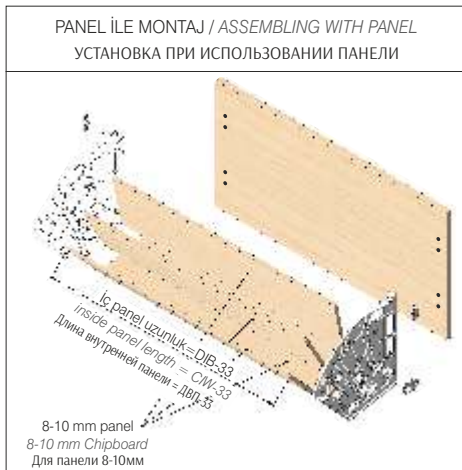

Ayakkabılıklar / Shoe Racks / Полки для обуви

SİPARİŞ KODU ORDER CODE Артикул	F	KOD CODE КОД	AÇIKLAMA DESCRIPTION / НАИМЕНОВАНИЕ	D	LxWxH	Set компл.
					kg	Set компл.
107-01-08	302, 303, 309	-	Shocab Üçlü Plastik Ayakkabılık Shocab Triple Plastic Shoe Rack Shocab- Полка для обуви трехсекционная пластиковая	-	58 x 50 x 30,5	-
					11,000 kg	30
107-01-11	302, 303, 309	-	Shocab Üçlü plastik ayakkabılık Shocab Triple plastic shoe rack Shocab- Полка для обуви трехсекционная пластиковая	Pimli With Pin с дюбелем	58 x 50 x 30,5	-
					11,100 kg	30
110-09-20	302, 303, 309	-	Shocab Ara Bağlantı Profili Shocab Plastic Profile Профиль для полки Shocab	Siparişe Göre Depends on order В зависимости от заказа	Siparişe Göre Depends on order В зависимости от заказа	Siparişe Göre Depends on order В зависимости от заказа

107-01-08

Elite and Practical Plastic Shoe Rack
Shocab³

107-01-11

110-09-20

Elite and Practical Plastic Shoe Rack
Shocab3

ölçülerde değişiklik yapma hakkı saklıdır. • MESAN reserves the right to change the dimensions. • Компания оставляет за собой право вносить изменения в размеры.