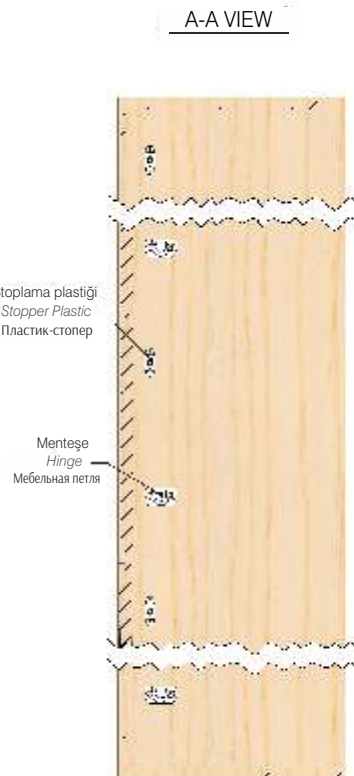

Ayakkabılıklar / Shoe Racks / Полки для обуви

SİPARİŞ KODU ORDER CODE Артикул	F	KOD CODE КОД	AÇIKLAMA DESCRIPTION / НАИМЕНОВАНИЕ	D	LxWxH	Set компл.
					kg	Set компл.
107-01-08	302, 303, 309	-	Shocab Üçlü Plastik Ayakkabılık Shocab Triple Plastic Shoe Rack Shocab- Полка для обуви трехсекционная пластиковая	-	58 x 50 x 30,5	-
					11,000 kg	30
107-01-11	302, 303, 309	-	Shocab Üçlü plastik ayakkabılık Shocab Triple plastic shoe rack Shocab- Полка для обуви трехсекционная пластиковая	Pimli With Pin с дюбелем	58 x 50 x 30,5	-
					11,100 kg	30
110-09-20	302, 303, 309	-	Shocab Ara Bağlantı Profili Shocab Plastic Profile Профиль для полки Shocab	Siparişe Göre Depends on order В зависимости от заказа	Siparişe Göre Depends on order В зависимости от заказа	Siparişe Göre Depends on order В зависимости от заказа

107-01-08

Elite and Practical Plastic Shoe Rack
Shocab³

107-01-11

110-09-20

Elite and Practical Plastic Shoe Rack
Shocab3

ölçülerde değişiklik yapma hakkı saklıdır. • MESAN reserves the right to change the dimensions. • Компания оставляет за собой право вносить изменения в размеры.