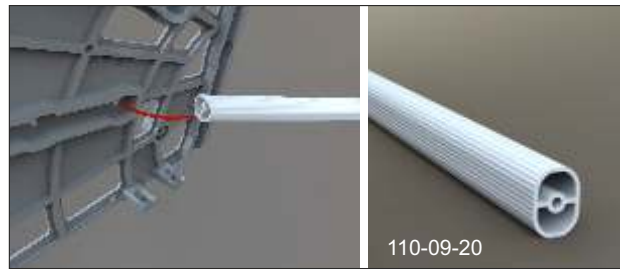

KABİN ARKA BAKIŞ / CABINET BACK VIEW
ВИД СЗАДИ МОДУЛЯ

DETAY B
DETAIL B
ДЕТАЛЬ B

A-A VIEW

A-A VIEW

A-A VIEW

Ayakkabılıklar / Shoe Racks / Полки для обуви

SİPARİŞ KODU ORDER CODE Артикул	F	KOD CODE КОД	AÇIKLAMA DESCRIPTION / НАИМЕНОВАНИЕ	D	LxWxH	Set
					kg	компл.
107-01-07	302, 303, 309	-	Shocab ikili Plastik Ayakkabılık Shocab Double Plastic Shoe Rack Shocab- Полка для обуви двухсекционная пластиковая	-	58 x 56 x 26,5	-
					8,300 kg	30
107-01-10	302, 303, 309	-	Shocab ikili plastik ayakkabılık Shocab Double plastic shoe rack Shocab- Полка для обуви двухсекционная пластиковая	-	58 x 56 x 26,5	-
					8,500 kg	30
110-09-20	302, 303, 309	-	Shocab Ara Bağlantı Profili Shocab Plastic Profile Профиль для полки Shocab	Siparişe Göre Depends on order В зависимости от заказа	Siparişe Göre Depends on order В зависимости от заказа	Siparişe Göre Depends on order В зависимости от заказа

Elite and Practical Plastic Shoe Rack
Shocab²

ölçülerde değişiklik yapma hakkı saklıdır. • MESAN reserves the right to change the dimensions. • Компания оставляет за собой право вносить изменения в размеры.