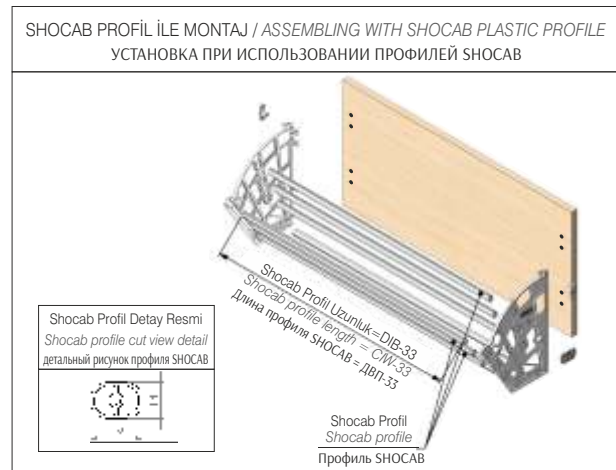

107-01-06

Elite and Practical Plastic Shoe Rack
Shocab¹

107-01-09

110-09-20

PANEL İLE MONTAJ / ASSEMBLING WITH PANEL
УСТАНОВКА ПРИ ИСПОЛЬЗОВАНИИ ПАНЕЛИ

SHOCAB PROFİL İLE MONTAJ / ASSEMBLING WITH SHOCAB PLASTIC PROFILE
УСТАНОВКА ПРИ ИСПОЛЬЗОВАНИИ ПРОФИЛЕЙ SHOCAB

KABİN ARKA BAKIŞ / CABINET BACK VIEW
ВИД СЗАДИ МОДУЛЯ

DETAY B
DETAIL B
ДЕТАЛЬ B

A-A VIEW

A-A VIEW

A-A VIEW

Ayakkabılıklar / Shoe Racks / Полки для обуви

SİPARİŞ KODU ORDER CODE Артикул	F	KOD CODE КОД	AÇIKLAMA DESCRIPTION / НАИМЕНОВАНИЕ	D	LxWxH	Set
					kg	компл.
107-01-07	302, 303, 309	-	Shocab ikili Plastik Ayakkabılık Shocab Double Plastic Shoe Rack Shocab- Полка для обуви двухсекционная пластиковая	-	58 x 56 x 26,5	-
					8,300 kg	30
107-01-10	302, 303, 309	-	Shocab ikili plastik ayakkabılık Shocab Double plastic shoe rack Shocab- Полка для обуви двухсекционная пластиковая	-	58 x 56 x 26,5	-
					8,500 kg	30
110-09-20	302, 303, 309	-	Shocab Ara Bağlantı Profili Shocab Plastic Profile Профиль для полки Shocab	Siparişe Göre Depends on order В зависимости от заказа	Siparişe Göre Depends on order В зависимости от заказа	Siparişe Göre Depends on order В зависимости от заказа

Elite and Practical Plastic Shoe Rack
Shocab²

ölçülerde değişiklik yapma hakkı saklıdır. • MESAN reserves the right to change the dimensions. • Компания оставляет за собой право вносить изменения в размеры.