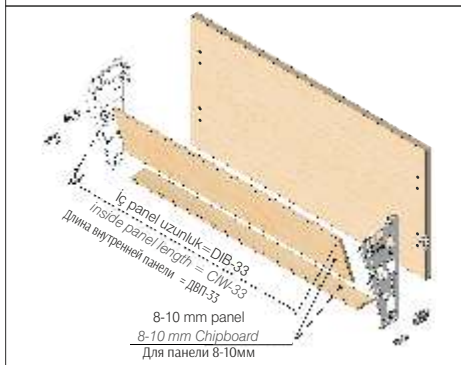

107-01-06

Elite and Practical Plastic Shoe Rack
Shocab¹

107-01-09

110-09-20

PANEL İLE MONTAJ / ASSEMBLING WITH PANEL
УСТАНОВКА ПРИ ИСПОЛЬЗОВАНИИ ПАНЕЛИ

SHOCAB PROFİL İLE MONTAJ / ASSEMBLING WITH SHOCAB PLASTIC PROFILE
УСТАНОВКА ПРИ ИСПОЛЬЗОВАНИИ ПРОФИЛЕЙ SHOCAB

KABİN ARKA BAKIŞ / CABINET BACK VIEW
ВИД СЗАДИ МОДУЛЯ

DETAY B
DETAIL B
ДЕТАЛЬ B

A-A VIEW

A-A VIEW

A-A VIEW

Ayakkabılıklar / Shoe Racks / Полки для обуви

SİPARİŞ KODU ORDER CODE Артикул	F	KOD CODE КОД	AÇIKLAMA DESCRIPTION / НАИМЕНОВАНИЕ	D	LxWxH	Set
					kg	компл.
107-01-07	302, 303, 309	-	Shocab ikili Plastik Ayakkabılık Shocab Double Plastic Shoe Rack Shocab- Полка для обуви двухсекционная пластиковая	-	58 x 56 x 26,5	-
					8,300 kg	30
107-01-10	302, 303, 309	-	Shocab ikili plastik ayakkabılık Shocab Double plastic shoe rack Shocab- Полка для обуви двухсекционная пластиковая	-	58 x 56 x 26,5	-
					8,500 kg	30
110-09-20	302, 303, 309	-	Shocab Ara Bağlantı Profili Shocab Plastic Profile Профиль для полки Shocab	Siparişe Göre Depends on order В зависимости от заказа	Siparişe Göre Depends on order В зависимости от заказа	Siparişe Göre Depends on order В зависимости от заказа