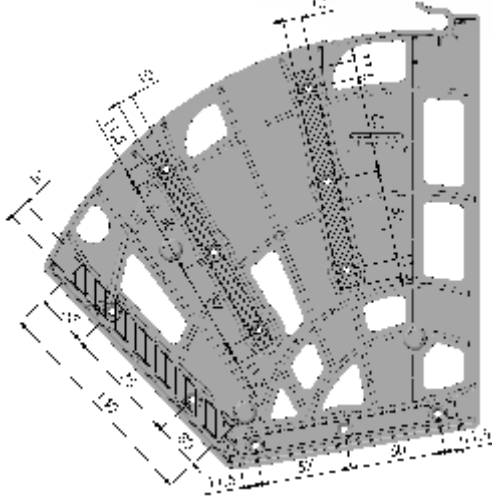

Ayakkabılıklar / Shoe Racks / Полки для обуви

SİPARİŞ KODU ORDER CODE Артикул	F	KOD CODE КОД	AÇIKLAMA DESCRIPTION / НАИМЕНОВАНИЕ	D	LxWxH	Set компл.
					kg	Set компл.
107-01-08	302, 303, 309	-	Shocab Üçlü Plastik Ayakkabılık Shocab Triple Plastic Shoe Rack Shocab- Полка для обуви трехсекционная пластиковая	-	58 x 50 x 30,5	-
					11,000 kg	30
107-01-11	302, 303, 309	-	Shocab Üçlü plastik ayakkabılık Shocab Triple plastic shoe rack Shocab- Полка для обуви трехсекционная пластиковая	Pimli With Pin с дюбелем	58 x 50 x 30,5	-
					11,100 kg	30
110-09-20	302, 303, 309	-	Shocab Ara Bağlantı Profili Shocab Plastic Profile Профиль для полки Shocab	Siparişe Göre Depends on order В зависимости от заказа	Siparişe Göre Depends on order В зависимости от заказа	Siparişe Göre Depends on order В зависимости от заказа

107-01-08

Elite and Practical Plastic Shoe Rack
Shocab³

107-01-11

110-09-20

Elite and Practical Plastic Shoe Rack
Shocab3

ölçülerde değişiklik yapma hakkı saklıdır. • MESAN reserves the right to change the dimensions. • Компания оставляет за собой право вносить изменения в размеры.