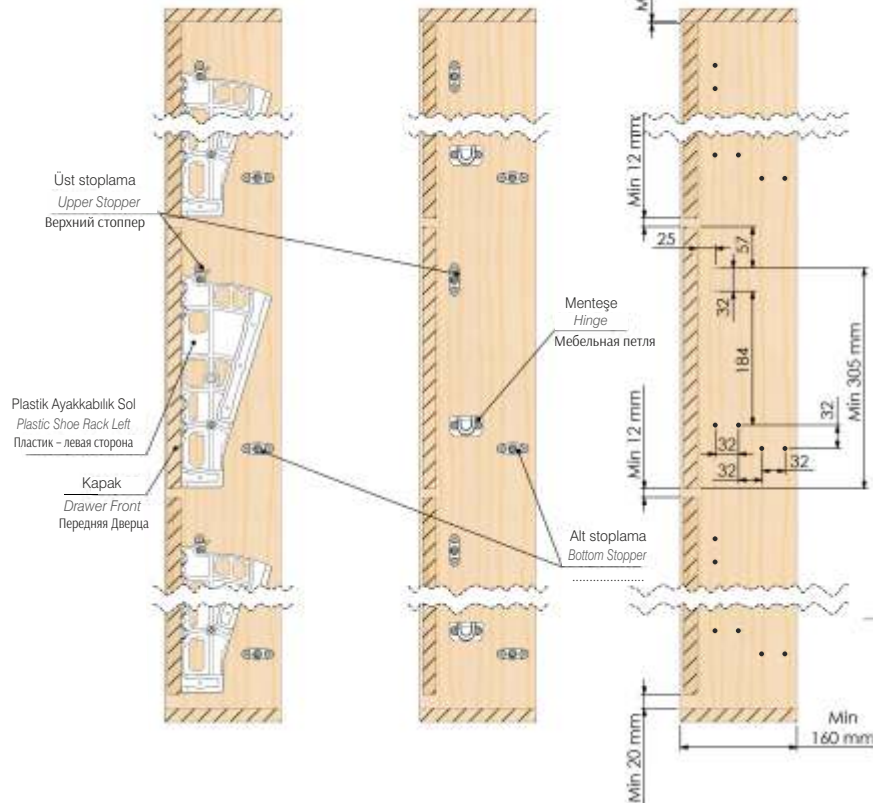

107-01-06

Elite and Practical Plastic Shoe Rack
Shocab¹

107-01-09

110-09-20

PANEL İLE MONTAJ / ASSEMBLING WITH PANEL
УСТАНОВКА ПРИ ИСПОЛЬЗОВАНИИ ПАНЕЛИ

SHOCAB PROFİL İLE MONTAJ / ASSEMBLING WITH SHOCAB PLASTIC PROFILE
УСТАНОВКА ПРИ ИСПОЛЬЗОВАНИИ ПРОФИЛЕЙ SHOCAB

KABİN ARKA BAKIŞ / CABINET BACK VIEW
ВИД СЗАДИ МОДУЛЯ

DETAY B
DETAIL B
ДЕТАЛЬ B

A-A VIEW

A-A VIEW

A-A VIEW

Ayakkabılıklar / Shoe Racks / Полки для обуви

SİPARİŞ KODU ORDER CODE Артикул	F	KOD CODE КОД	AÇIKLAMA DESCRIPTION / НАИМЕНОВАНИЕ	D	LxWxH	Set
					kg	компл.
107-01-07	302, 303, 309	-	Shocab ikili Plastik Ayakkabılık Shocab Double Plastic Shoe Rack Shocab- Полка для обуви двухсекционная пластиковая	-	58 x 56 x 26,5	-
					8,300 kg	30
107-01-10	302, 303, 309	-	Shocab ikili plastik ayakkabılık Shocab Double plastic shoe rack Shocab- Полка для обуви двухсекционная пластиковая	-	58 x 56 x 26,5	-
					8,500 kg	30
110-09-20	302, 303, 309	-	Shocab Ara Bağlantı Profili Shocab Plastic Profile Профиль для полки Shocab	Siparişe Göre Depends on order В зависимости от заказа	Siparişe Göre Depends on order В зависимости от заказа	Siparişe Göre Depends on order В зависимости от заказа

Elite and Practical Plastic Shoe Rack
Shocab²

ölçülerde değişiklik yapma hakkı saklıdır. • MESAN reserves the right to change the dimensions. • Компания оставляет за собой право вносить изменения в размеры.

1A3.

KABİN ARKA BAKIŞ / CABINET BACK VIEW
ВИД СЗАДИ МОДУЛЯ

A-A VIEW

A-A VIEW

A-A VIEW

ölçülerde değişiklik yapma hakkı saklıdır. • MESAN reserves the right to change the dimensions. • Компания оставляет за собой право вносить изменения в размеры.