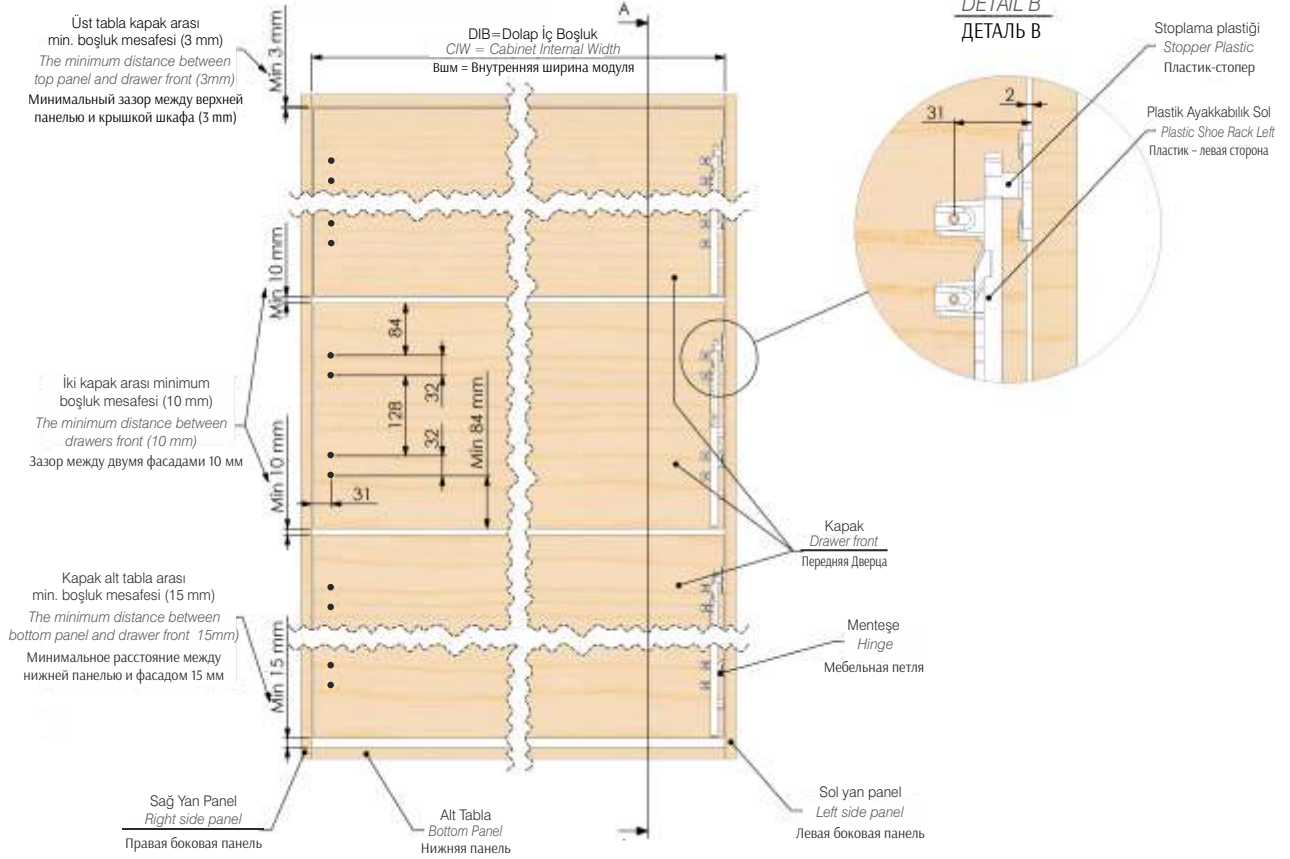

KABİN ARKA BAKIŞ / CABINET BACK VIEW
ВИД СЗАДИ МОДУЛЯ