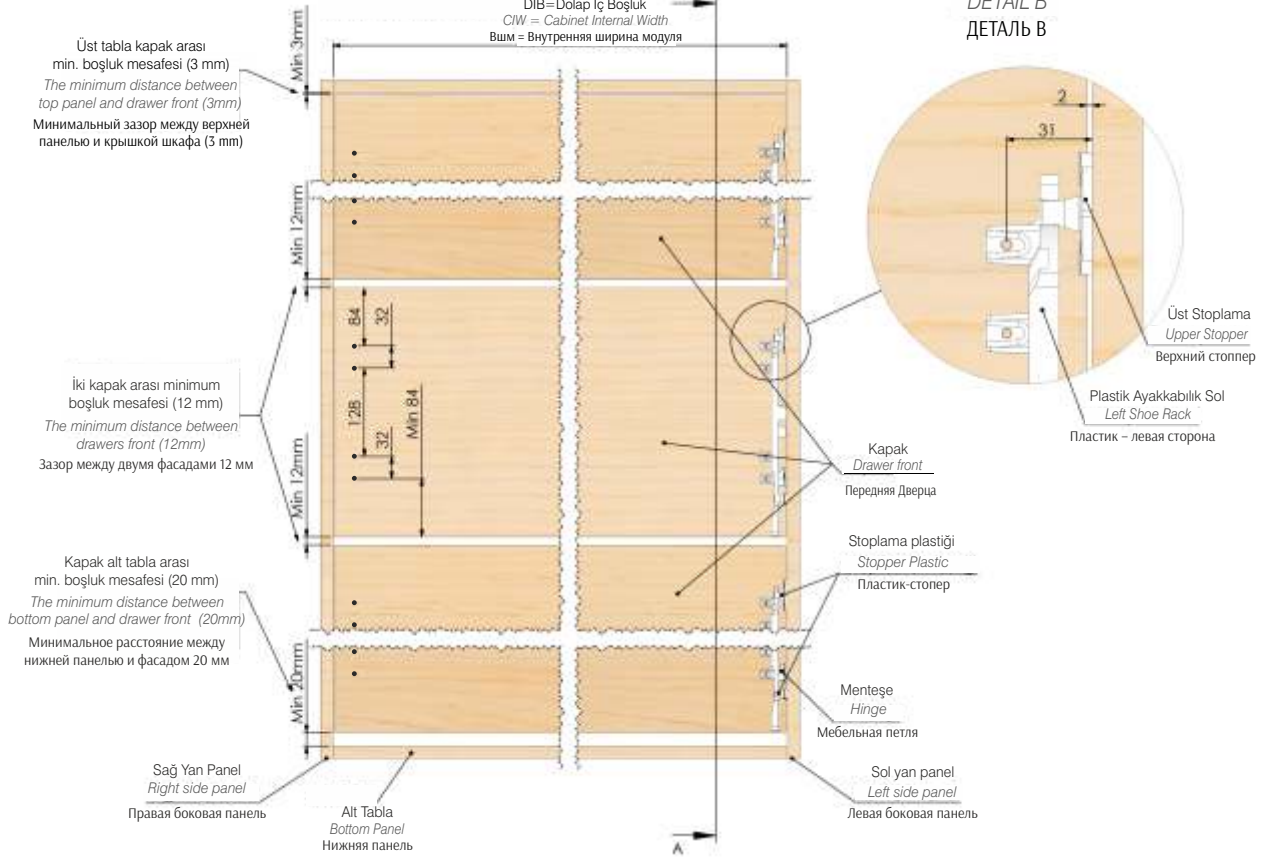

107-01-06

Elite and Practical Plastic Shoe Rack
Shocab¹

107-01-09

110-09-20

PANEL İLE MONTAJ / ASSEMBLING WITH PANEL
УСТАНОВКА ПРИ ИСПОЛЬЗОВАНИИ ПАНЕЛИ

SHOCAB PROFİL İLE MONTAJ / ASSEMBLING WITH SHOCAB PLASTIC PROFILE
УСТАНОВКА ПРИ ИСПОЛЬЗОВАНИИ ПРОФИЛЕЙ SHOCAB

KABİN ARKA BAKIŞ / CABINET BACK VIEW
ВИД СЗАДИ МОДУЛЯ

DETAY B
DETAIL B
ДЕТАЛЬ B

A-A VIEW

A-A VIEW

A-A VIEW

Ayakkabılıklar / Shoe Racks / Полки для обуви

SİPARİŞ KODU ORDER CODE Артикул	F	KOD CODE КОД	AÇIKLAMA DESCRIPTION / НАИМЕНОВАНИЕ	D	LxWxH	Set
					kg	компл.
107-01-07	302, 303, 309	-	Shocab ikili Plastik Ayakkabılık Shocab Double Plastic Shoe Rack Shocab- Полка для обуви двухсекционная пластиковая	-	58 x 56 x 26,5	-
					8,300 kg	30
107-01-10	302, 303, 309	-	Shocab ikili plastik ayakkabılık Shocab Double plastic shoe rack Shocab- Полка для обуви двухсекционная пластиковая	-	58 x 56 x 26,5	-
					8,500 kg	30
110-09-20	302, 303, 309	-	Shocab Ara Bağlantı Profili Shocab Plastic Profile Профиль для полки Shocab	Siparişe Göre Depends on order В зависимости от заказа	Siparişe Göre Depends on order В зависимости от заказа	Siparişe Göre Depends on order В зависимости от заказа

Elite and Practical Plastic Shoe Rack
Shocab²

ölçülerde değişiklik yapma hakkı saklıdır. • MESAN reserves the right to change the dimensions. • Компания оставляет за собой право вносить изменения в размеры.