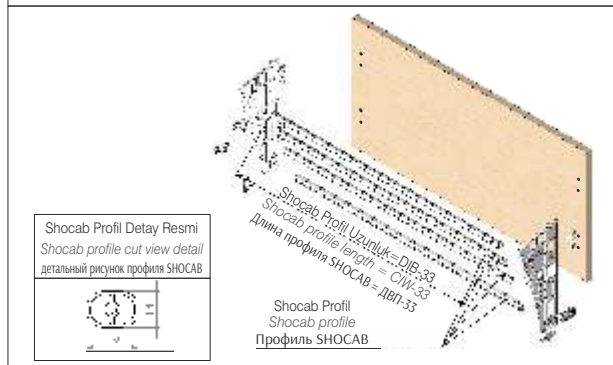

107-01-06

Elite and Practical Plastic Shoe Rack
Shocab¹

107-01-09

110-09-20

PANEL İLE MONTAJ / ASSEMBLING WITH PANEL
УСТАНОВКА ПРИ ИСПОЛЬЗОВАНИИ ПАНЕЛИ

SHOCAB PROFİL İLE MONTAJ / ASSEMBLING WITH SHOCAB PLASTIC PROFILE
УСТАНОВКА ПРИ ИСПОЛЬЗОВАНИИ ПРОФИЛЕЙ SHOCAB

KABİN ARKA BAKIŞ / CABINET BACK VIEW
ВИД СЗАДИ МОДУЛЯ

DETAY B
DETAIL B
ДЕТАЛЬ B

A-A VIEW

A-A VIEW

A-A VIEW

Ayakkabılıklar / Shoe Racks / Полки для обуви

SİPARİŞ KODU ORDER CODE Артикул	F	KOD CODE КОД	AÇIKLAMA DESCRIPTION / НАИМЕНОВАНИЕ	D	LxWxH	Set
					kg	компл.
107-01-07	302, 303, 309	-	Shocab ikili Plastik Ayakkabılık Shocab Double Plastic Shoe Rack Shocab- Полка для обуви двухсекционная пластиковая	-	58 x 56 x 26,5	-
					8,300 kg	30
107-01-10	302, 303, 309	-	Shocab ikili plastik ayakkabılık Shocab Double plastic shoe rack Shocab- Полка для обуви двухсекционная пластиковая	-	58 x 56 x 26,5	-
					8,500 kg	30
110-09-20	302, 303, 309	-	Shocab Ara Bağlantı Profili Shocab Plastic Profile Профиль для полки Shocab	Siparişe Göre Depends on order В зависимости от заказа	Siparişe Göre Depends on order В зависимости от заказа	Siparişe Göre Depends on order В зависимости от заказа