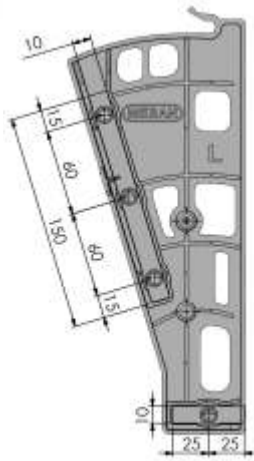

Ayakkabılıklar / Shoe Racks / Полки для обуви

SİPARİŞ KODU ORDER CODE Артикул	F	KOD CODE КОД	AÇIKLAMA DESCRIPTION / НАИМЕНОВАНИЕ	D	LxWxH	Set компл.
					kg	Set компл.
107-01-06	302, 303, 309	-	Shocab Tekli Plastik Ayakkabılık Shocab Single Plastic Shoe Rack Shocab- Полка для обуви односекционная пластиковая	-	36,5 x 30,5 x 43	-
					6,900 kg	40
107-01-09	302, 303, 309	-	Shocab Tekli plastik ayakkabılık Shocab Single plastic shoe rack Shocab- Полка для обуви двухсекционная пластиковая	-	36,5 x 30,5 x 43	-
					7,000 kg	40
110-09-20	302, 303, 309	-	Shocab Ara Bağlantı Profili Shocab Plastic Profile Профиль для полки Shocab	Siparişe Göre Depends on order В зависимости от заказа	Siparişe Göre Depends on order В зависимости от заказа	Siparişe Göre Depends on order В зависимости от заказа

Elite and Practical Plastic Shoe Rack
Shocab¹

110-09-20

PANEL İLE MONTAJ / ASSEMBLING WITH PANEL
УСТАНОВКА ПРИ ИСПОЛЬЗОВАНИИ ПАНЕЛИ

SHOCAB PROFİL İLE MONTAJ / ASSEMBLING WITH SHOCAB PLASTIC PROFILE
УСТАНОВКА ПРИ ИСПОЛЬЗОВАНИИ ПРОФИЛЕЙ SHOCAB